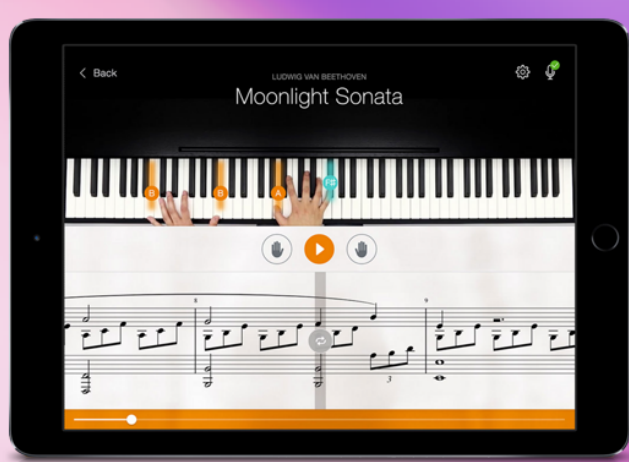

NAUČITE SE KLAVIR Z YAMAHO IN FLOWKEY

INOVATIVNO. INTUITIVNO. INTERAKTIVNO.

NAUČITE SE IGRATI SAMI APLIKACIJA ZA KLAVIR ZA ZAČETNIKE IN NAPREDNE GLASBENIKE

Vse, kar morate narediti:

NAUČITE SE KLAVIR – BREZPLAČEN PREMIUM DOSTOP ZA OBDOBJE TREH MESECEV

Tako deluje:

1. 1 V promocijskem obdobju kupite nov digitalni klavir ali klaviaturo Yamaha.
2. 2 Registrirajte svoj instrument na portalu Yamaha Music Member Europe (YMME).
3. 3 Kliknite povezavo do domače strani flowkey in vnesite svojo kodo. Uživate v trimesečnem premium dostopu do klavirske v vrednosti 38,99 EUR – popolnoma brezplačno!

FLOWKEY – APLIKACIJA ZA UČENJE KLAVIRJA

Odkrijte svoj glasbeni potencial zdaj in izkoristite to ponudbo Yamaha in flowkey – na voljo samo za omejen čas.

VEČ O APLIKACIJI FLOWKEY