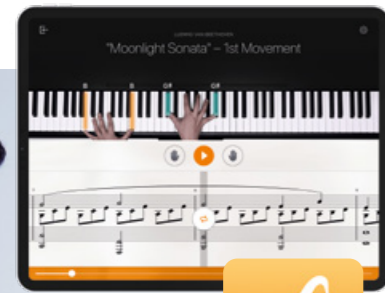

flowkey

L'applicazione flowkey offre lezioni progettate appositamente per i principianti o per chi non suona da un po' di tempo e ha bisogno di esercitarsi al suo ritmo. flowkey è disponibile con un abbonamento a pagamento e può essere usata con i pianoforti digitali Yamaha. Grazie all'abbinamento dell'app flowkey al tuo pianoforte digitale Yamaha potrai imparare a suonare la tua musica preferita con una rapidità che ti sorprenderà. flowkey fornisce uno spartito musicale nonché un video che ti mostra la diteggiatura. Inizia oggi stesso a scoprire gli arrangiamenti per pianoforte adatti al tuo livello e suona il tuo primo brano in pochissimi minuti!

flowkey è offerto da flowkey GmbH

Tutte le app sono disponibili per iOS e Android